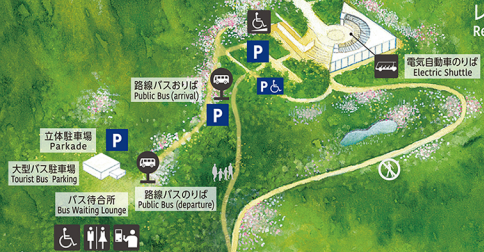

美術館棟
Museum Building

カフェ バインビュー
Tea Room
営業時間 10:00 am - 5:00 pm
Hours
オーダーストップ 4:30 pm
Last order

レストラン ビーチパレイ
Restaurant
営業時間 10:00 am - 4:00 pm
Hours
ランチタイム 11:30 am - 2:30 pm
Lunch time
オーダーストップ 3:30 pm
Last order

レセプション棟
Reception Pavilion

もみじP

さくらP